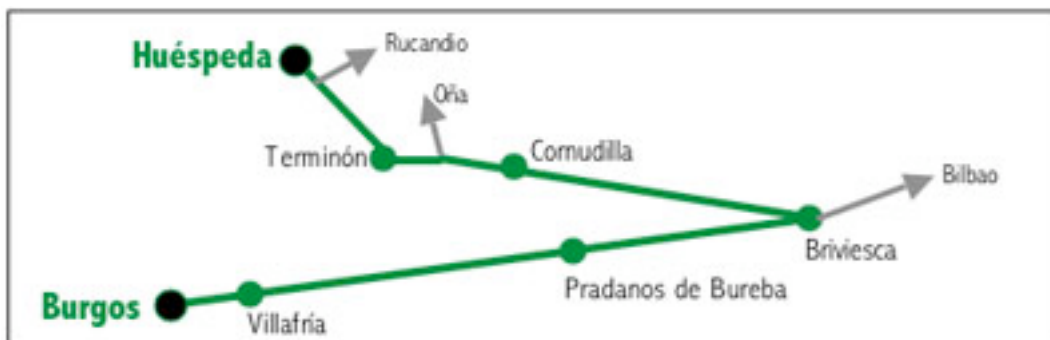

Cómo llegar a Huéspeda de las Caderechas

Desde Burgos por Briviesca:

Kilómetros totales:	79,3
Duración aproximada del viaje:	1 hora y 10 minutos
Localidades de paso:	<p>Burgos (salida)</p> <p>Villafría</p> <p>Ruben</p> <p>Quintanapalla</p> <p>Fresno de Rodilla</p> <p>Castill de Peones (33,3 Km.)</p> <p>Pradanos de Bureba</p> <p>Briviesca (48,7 Km.)</p> <p>Terrazos</p> <p>Los Barrios de Bureba</p> <p>Cornudilla (67,2 Km.)</p> <p>Pimo de Bureba</p> <p>Terminon</p> <p>Bentretea</p> <p>Cantabrana</p> <p>Quintanaopio</p> <p>Ojeda</p> <p>Madrid de Caderechas</p> <p>Huespeda de Caderechas (llegada)</p>